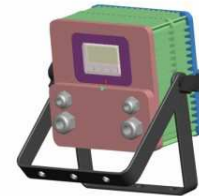

产品特点 Features:

理念为水射光, 亦即水漾光影
模拟风力吹拂下的动态水面反射太阳光到受照物
正向投光式应用, 水波纹交叉荡漾, 速度可调, 光斑角度适中, 可拼接
Lumiled LED灯珠, 低功耗, 性能稳定, 寿命长, 高亮度, 493流明输出
DMX512信号控制, 自走、主从机控制, 多机互联控制, 触摸设置led显示屏
LED显示可自动关闭, 自动显示DMX信号正常与否
内置Dim4曲线调光从0-100%, 调光频率600Hz, 拍照无闪烁
内置温度控制功能, 当LED工作过热时, 智能降低LED的输出功率, 15000小时产品寿命
配备透气阀, 内外气压平衡, 玻璃面内部受热时无雾气

Waterwave reflecting effect under wind, speed adjustable, could connect.
Lumiled LED, 493 Lumens Output, Low consumption, stable performance, long longevity.
DMX512 signal control, touch setting with LED screen.
Display could auto turn off after no operation, show DMX signal situation to make testing easier.
Dim 4 Square law dimming, video flicker free, with strobe/gradual change inbuilt programs;
NTC temperature control system inside, reduce the power output when LED working temperature is too high.
With waterproof air vent to balance pressure, get rid of moisture on glass innerface.

优点

- 使用非线性光学成像技术
- 水射光理念光学效果与自然光学效果高度吻合
- 吻合大量诗意盎然的情景: 水漾清波, 揉香弄影
- 光斑高对比度, 速度可调, 可拼接
- 模拟太阳照射到水面上反射到建筑物与植物上的斑驳光影

The Element Series 美丽中国系列 Beach Goer V100 弄潮V100